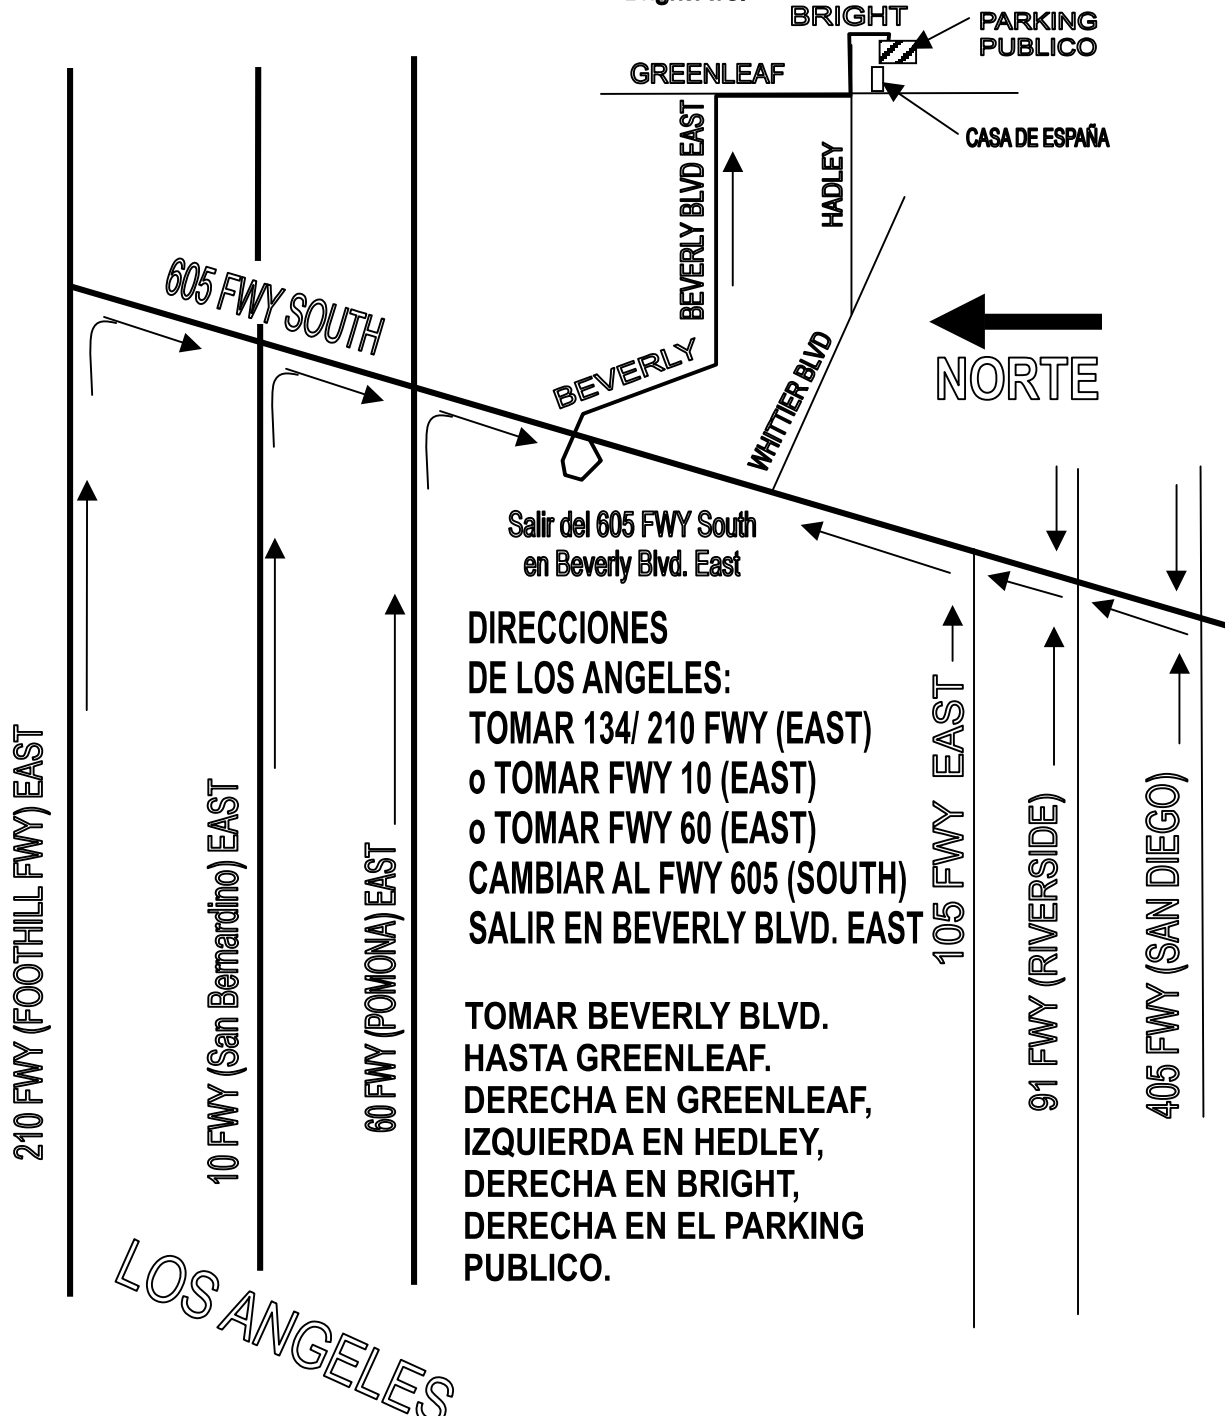

COMO LLEGAR A CASA DE ESPAÑA

Casa de España
6532 Greenleaf Ave.
Whittier, CA 90601
562-789-9701

Parking por detrás,
en el parking público.
Entrada por la calle
Bright Ave.

DIRECCIONES
DE LOS ANGELES:
TOMAR 134/ 210 FWY (EAST)
o TOMAR FWY 10 (EAST)
o TOMAR FWY 60 (EAST)
CAMBIAR AL FWY 605 (SOUTH)
SALIR EN BEVERLY BLVD. EAST

TOMAR BEVERLY BLVD.
HASTA GREENLEAF.
DERECHA EN GREENLEAF,
IZQUIERDA EN HEDLEY,
DERECHA EN BRIGHT,
DERECHA EN EL PARKING
PUBLICO.